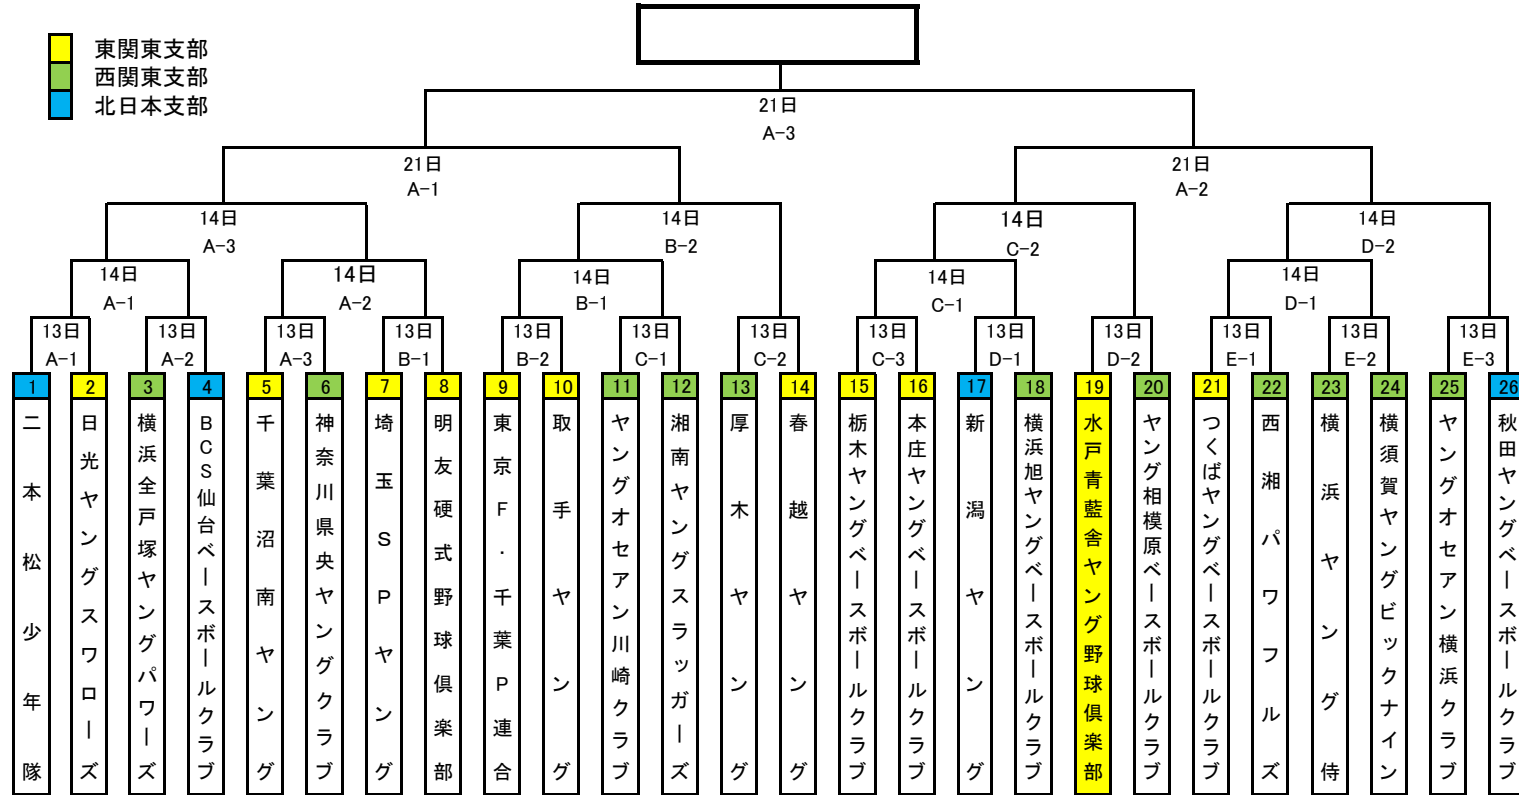

《 第26回東日本秋季大会組合表 》

東関東支部
 西関東支部
 北日本支部

	球 場 名	第 1 試 合	第 2 試 合	第 3 試 合	備 考
13日	A 柏の葉公園球場	9:00~10:50	11:10~13:00	13:20~15:10	開会式
	B ハナマウイホールパーク	11:00~12:50	13:10~15:00	-	
	C 流経大柏高校球場	10:30~12:20	12:40~14:30	14:50~16:40	
	D 茨城中央工業団地野球場	11:00~12:50	13:10~15:00	-	
	E 荃崎運動公園球場	10:00~11:50	12:10~14:00	14:20~16:10	
14日	A 柏の葉公園球場	9:00~10:50	11:10~13:00	13:20~15:10	
	B 流経大柏高校球場	9:00~10:50	11:10~13:00	オープン戦	
	C 茨城中央工業団地野球場	9:00~10:50	11:10~13:00	オープン戦	
	D 大崎公園球場	9:00~10:50	11:10~13:00	オープン戦	
21日	A 柏の葉公園球場	9:00~10:50	11:10~13:00	13:50~15:50	閉会式

試合会場

柏の葉公園球場 千葉県柏市柏の葉4-1
 茨城中央工業団地野球場 茨城県東茨城郡茨城町中央工業団地5-6
 大崎公園球場 茨城県つくば市緑ヶ原4-5
 ハナマウイホールパーク 千葉県富里市十倉2345
 流経大柏高校球場 千葉県柏市十余二1-20
 荃崎運動公園野球場 茨城県つくば市岩崎2160-10

予備球場

14日 ハナマウイホールパーク
 20日 茨城中央工業団地野球場
 大崎公園球場
 ハナマウイホールパーク
 ○○球場
 27日 ○○球場