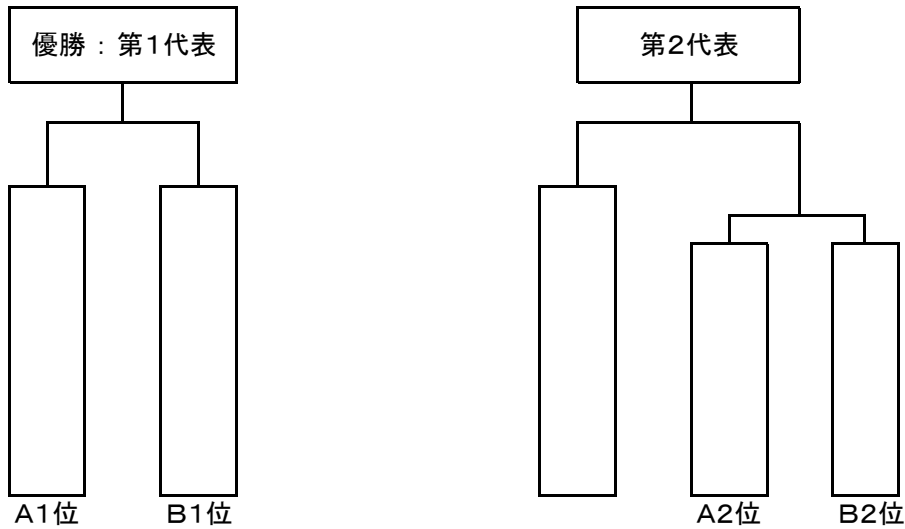

2018東関東支部新人戦(2019年春季全国大会予選大会)

Aブロック

No.	チーム名	栃木	日光	取手	本庄	春越	勝敗	順位	得失差
1	栃木ヤング	9/9 水 ② 3 1	9/16 本 ② 0 1	9/30 栃 ①	9/23 本 ② 4 1	2 勝 1 敗			
2	日光ヤング	9/9 水 ② 1 3	9/30 栃 ②	9/23 本 ① 8 1	10/7 利根②	1 勝 1 敗			
3	取手ヤング	9/16 本 ② 1 0	9/30 栃 ②	10/7 利根①	9/9 水 ③ 2 3	1 勝 1 敗			
4	本庄ヤング	9/30 栃 ① 1 8	9/23 本 ①	10/7 利根①		勝 1 敗			
5	春越ヤング	9/23 本 ② 1 4	10/7 利根②	9/9 水 ③ 3 2		1 勝 1 敗			

1日3試合の場合

第1試合 9時～
第2試合 11時20分～
第3試合 13時40～

1日2試合の場合

原則
第1試合 10時～
第2試合 12時～
9時からの場合あり

凡例

日程・球場
得点 0 失点

ハ	ハナマウイ球場
栃	栃木球場
水	水戸中央工業団地球場
つ	つくば大崎球場
本	本庄児玉高校

利根 新利根総合運動公園